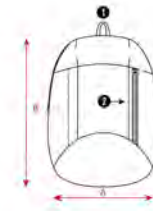

SISON BO7154

DESCRIPCIÓN

Mochila pequeña con asas ajustables, de dimensiones 23x40x12 cm.
 1.- Asa superior para colgar.
 2.- Bolsillo frontal con cremallera vertical.
 Muy ligera y compacta.

COMPOSICIÓN

100% poliéster, 600 D, 145 g/m².

OBSERVACIONES

*Etiqueta Removible.
 *Modelo resistente al agua.

TALLAS

Adultos: UNICA / Niños:

ESQUEMA

CANTIDADES

Caja	Pack
50 ud.	1 ud.

Adultos

COLORES

TALLAS

Adultos	UNICA
ANCHO	40cm
ALTO	23cm

*[Medidas desde el contorno 1cm por debajo de las mangas / Medidas desde el punto más alto del hombro hasta el final de la prenda]

REPROCESOS DISPONIBLES