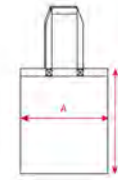

MOUNTAIN BO7602

DESCRIPCIÓN

Bolsa fabricada en tejido de algodón en color, con asa larga de cinta en el mismo color.

COMPOSICIÓN

100% algodón, 140 g/m².

OBSERVACIONES

*M15: 37 x 41 cm
*Los colores de este modelo pueden diferir del resto aunque tengan el mismo código.
*Etiqueta removible.

TALLAS

Adultos: 37x41 / Niños:

ESQUEMA

CANTIDADES

Adultos

Caja	Pack
200 ud.	20 ud.

COLORES

TALLAS

Adultos	37x41
ANCHO	37cm
ALTO	41cm

*[Medidas desde el contorno 1cm por debajo de las mangas / Medidas desde el punto más alto del hombro hasta el final de la prenda]

REPROCESOS DISPONIBLES

Serigrafia

Transfer