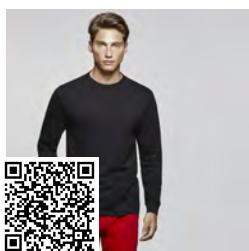

PRODUCTOS RELACIONADOS

POINTER CA1204