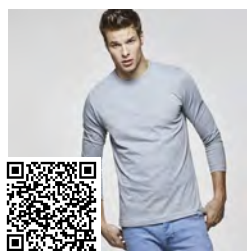

EXTREME CA1217