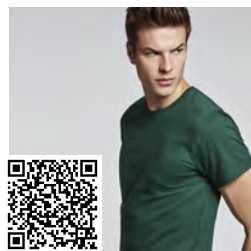

PRODUCTOS RELACIONADOS

DOGO PREMIUM CA6502