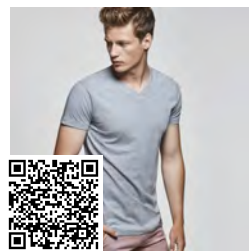

SAMOYEDO CA6503