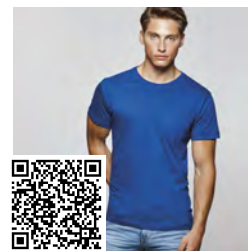

TECKEL CA6523