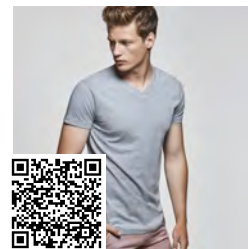

SAMOYEDO CA6503