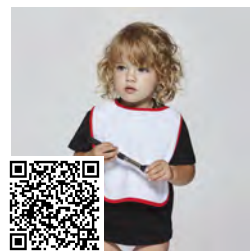

DUMMY RB9000