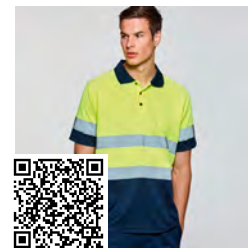

Pack

100 ud.

1 ud.

COLORES

TALLAS

Adultos

XL

ANCHO (A)

Manipulado

PRODUCTOS RELACIONADOS

NAOS HV9300

SOAN HV9301

POLARIS HV9302

ANTARES HV9303