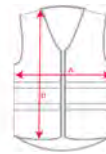

*Clase II.

*Alta visibilidad.

TALLAS

Adultos: XL / Niños:

ESQUEMA

CANTIDADES

Adultos

Caja

65cm

ALTO (B)

71cm

*[Medidas desde el contorno 1cm por debajo de las mangas / Medidas desde el punto más alto del hombro hasta el final de la prenda]

REPROCESOS DISPONIBLES

Bordado

Serigrafía

Transfer