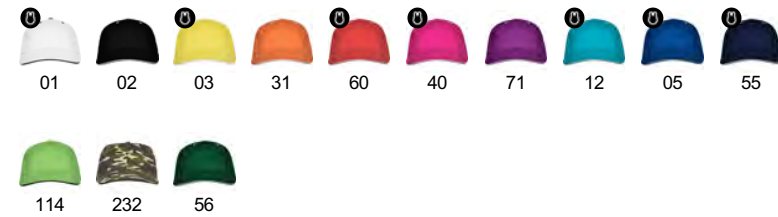

PANEL GO7008

DESCRIPCIÓN

Gorra 6 paneles con sándwich en contraste. 6 agujeros de ventilación bordados en contraste. 6 líneas pespunte en visera. Cinta antisudoral en el interior. Cierre velcro.

COMPOSICIÓN

100% algodón.

OBSERVACIONES

*Etiqueta removible.

TALLAS

Adultos: UNICA / Niños: UNICA NIÑO

ESQUEMA

CANTIDADES

	Caja	Pack
Adultos	200 ud.	25 ud.
Niños	200 ud.	25 ud.

COLORES

TALLAS

Adultos	UNICA
ANCHO (A)	8cm
ALTO (B)	59cm
Niños	UNICA NIÑO
ANCHO (A)	6,5cm
ALTO (B)	56cm

*[Medidas desde el contorno 1cm por debajo de las mangas / Medidas desde el punto más alto del hombro hasta el final de la prenda]

REPROCESOS DISPONIBLES

PRODUCTOS RELACIONADOS