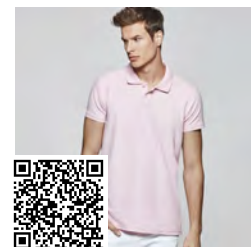

STAR PO6638