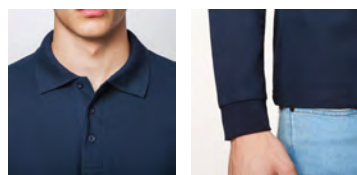

ESTRELLA L/S PO6635

Duo Concept
PO6636

DESCRIPCIÓN

Polo de manga larga, cuello y bocamangas acanalado, tapeta de 3 botones y puños canalé 1x1 con elastano. Cubre costuras reforzado en cuello.

COMPOSICIÓN

100% algodón, punto piqué, 220 g/m².

OBSERVACIONES

- *Color gris vigoré 58: 85% algodón / 15% viscosa.
- *Bolsillo opcional.
- *Etiqueta removible.
- *Duo Concept.

TALLAS

Adultos: S · M · L · XL · XXL · XXXL / Niños:

ESQUEMA

CANTIDADES

Caja	Pack
25 ud.	1 ud.