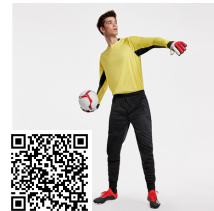

BAYERN PA0552