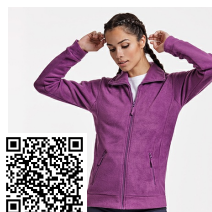

PIRINEO WOMAN CQ1091