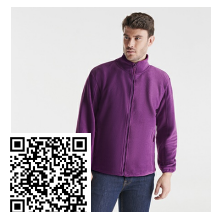

ARTIC CQ6412