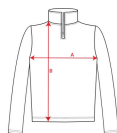

ESQUEMA

CANTIDADES

	Caja	Pack
Niños:	15 ud.	1 ud.