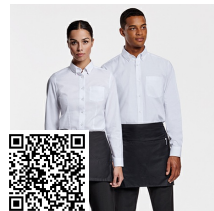

MINI DE9124