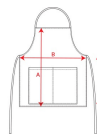

DUCASSE DE9129

DESCRIPCIÓN

Delantal largo. 1. Cinta a tono en cuello. 2. Dos bolsillos frontales, uno interior y uno grande superpuesto. 3. Cintas laterales para lazada.

COMPOSICIÓN

90% poliéster / 10% algodón, 150 g/m².

OBSERVACIONES

*Modelo para alimentación. *Etiqueta removible.

TALLAS

Adultos:: UNICA / :

ESQUEMA

CANTIDADES

	Caja	Pack
Adultos:	100 ud.	10 ud.

COLORES

TALLAS

Adultos:	UNICA
ANCHURA (A)	65cm
ALTURA (B)	90cm

REPROCESOS DISPONIBLES

PRODUCTOS RELACIONADOS