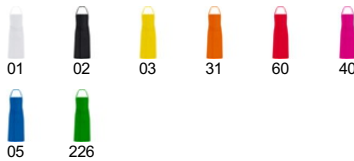

DUCASSE DE9129

DESCRIPCIÓN

Delantal largo. 1. Cinta a tono en cuello. 2. Dos bolsillos frontales, uno interior y uno grande superpuesto. 3. Cintas laterales para lazada.

COMPOSICIÓN

90% poliéster / 10% algodón, 150 g/m².

OBSERVACIONES

*Modelo para alimentación. *Etiqueta removible.

TALLAS

Adultos:: UNICA / :

ESQUEMA

CANTIDADES

	Caja	Pack
Adultos:	100 ud.	10 ud.

COLORES

TALLAS

Adultos:	UNICA
ANCHURA (A)	65cm
ALTURA (B)	90cm

REPROCESOS DISPONIBLES

PRODUCTOS RELACIONADOS