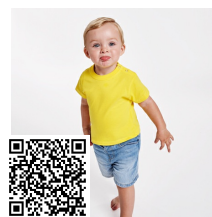

BABY CA6564