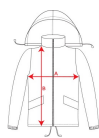

ESQUEMA

CANTIDADES

Caja	Pack
Adultos: 50 ud.	1 ud.