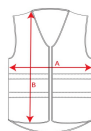

SIRIO CC5063

DESCRIPCIÓN

Chaleco fluorescente, alta visibilidad. Bandas reflectantes.

COMPOSICIÓN

100% poliéster, punto liso.

OBSERVACIONES

*Certificación CE según las normas: EN ISO 13688:2013 Y EN ISO 20471:2013/A1:2016.
*Clase II. *Alta visibilidad. *Se incluye nueva talla ML, y la talla XL se sustituye por XL/2XL.

TALLAS

Adultos: / :

ESQUEMA

CANTIDADES

Caja	Pack

Adultos: [UnitBox] ud. [UnitPack] ud.

COLORES

TALLAS

REPROCESOS DISPONIBLES

PRODUCTOS RELACIONADOS