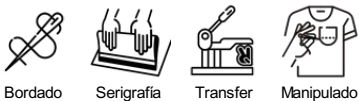

REPROCESOS DISPONIBLES