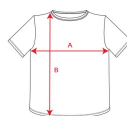

SOUL RI2500

DESCRIPCIÓN

Camiseta interior de hombre de manga corta con cuello redondo en punto canalé 1x1. Cubrecosturas reforzadas en el cuello. Tejido transpirable y confortable.

COMPOSICIÓN

94% algodón / 6% elastano, punto liso, 165 g/m²

OBSERVACIONES

*Etiqueta Satén. Embolsado individual con percha.

TALLAS

Adultos:: S · M · L · XL · XXL · XXXL / Niños:: 4 AÑOS · 6 AÑOS · 8 AÑOS · 10 AÑOS · 12 AÑOS · 14 AÑOS

ESQUEMA

CANTIDADES

	Caja	Pack
Niños:	25 ud.	1 ud.

COLORES

TALLAS

Adultos:	S	M	L	XL	XXL	XXXL
ANCHURA (A)	44cm	47cm	50cm	54cm	58cm	62cm
ALTURA (B)	66cm	68cm	70cm	72cm	73cm	74cm

Niños:	4 AÑOS	6 AÑOS	8 AÑOS	10 AÑOS	12 AÑOS	14 AÑOS
ANCHURA (A)	30cm	32cm	34cm	36cm	38cm	40cm
ALTURA (B)	42cm	46cm	50cm	54cm	58cm	62cm

REPROCESOS DISPONIBLES

PRODUCTOS RELACIONADOS