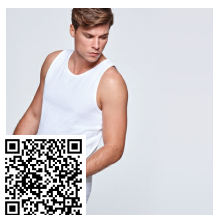

PRODUCTOS RELACIONADOS

ZENIT CA2501