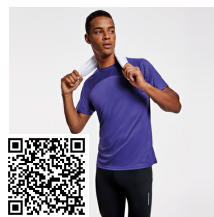

PRODUCTOS RELACIONADOS

MONACO CA6401