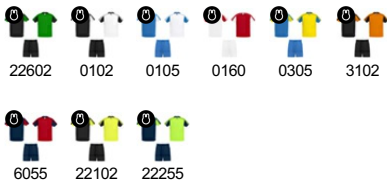

JUVE CJ0525

DESCRIPCIÓN

Conjunto deportivo unisex compuesto de 2 camisetas + 1 pantalón. 1. Camisetas con manga semi ranglan estampadas. 2. Cuello redondo con tricot en la parte posterior. 3. El color de la segunda camiseta se compone de manera contraria. 4. Pantalón con cinturilla elástica con cordón interior a tono con pespunte de seguridad. 5. Banda lateral a contraste y abertura lateral en el bajo del pantalón.

COMPOSICIÓN

100% poliéster , 140 g/m²

OBSERVACIONES

Conjunto sin calcetas. *Etiqueta removible. *Tejido técnico. *Modelo transpirable. *Pack varias piezas. *Duración en catálogo 3 años.

TALLAS

Adultos:: M · L · XL · XXL / Niños:: 4 AÑOS · 8 AÑOS · 12 AÑOS · 16 AÑOS

ESQUEMA

CANTIDADES

	Caja	Pack
Niños:	20 ud.	1 ud.

COLORES

TALLAS

Adultos:	M	L	XL	XXL
Camiseta	[51cm/ 71cm]	[54cm/ 73cm]	[57cm/ 75cm]	[60cm/ 77cm]
SHORTS	[37cm/ 53cm]	[39cm/ 56cm]	[42cm/ 59cm]	[45cm/ 62cm]
Niños:	4 AÑOS	8 AÑOS	12 AÑOS	16 AÑOS
Camiseta	[39cm/ 52cm]	[41cm/ 54cm]	[43cm/ 58cm]	[46cm/ 62cm]
SHORTS	[26cm/ 40cm]	[28cm/ 42cm]	[30cm/ 44cm]	[32cm/ 46cm]

REPROCESOS DISPONIBLES

PRODUCTOS RELACIONADOS